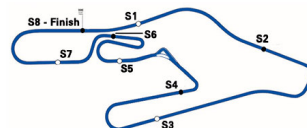

COPPA ITALIA VELOCITÀ - ROUND 1 AUTODROMO "P. TARUFFI" NATIONAL TROPHY 600

CLASSIFICA GARA

POS	No	CONDUTTORE	NAZ	TEAM	MOTO	CATEGORIA	G	TEMPO	DISTACCO	VEL GIRO	VELOCE
FAST EXPERIENCE CENTRO SUD											
1	94	AGOSTINI A.	IT	MOTOCUB ELE	YAMAHA	FECS	10	17'03.155	144.611 Km/h	250.1	1'41.381 3
2	42	IMBASTARO M.	IT	FERENTUM	YAMAHA	FECS	10	17'42.616	39.461	240.0	1'44.931 3

NON CLASSIFICATI

RIT	33	FICHERA S.	IT	ADRIATICA RA	YAMAHA	FECS	3	5'51.737	7 GIRI	218.3	1'55.583 2
-----	----	-------------------	----	--------------	--------	------	---	-----------------	--------	-------	------------

WILD CARD

1	28	DAMOND Y.	SVI		YAMAHA	WC	10	18'01.283	136.837 Km/h	238.3	1'46.580 8
---	----	------------------	-----	--	--------	----	----	------------------	---------------------	-------	------------

IL DIRETTORE DI GARA: Daniele GREGORI